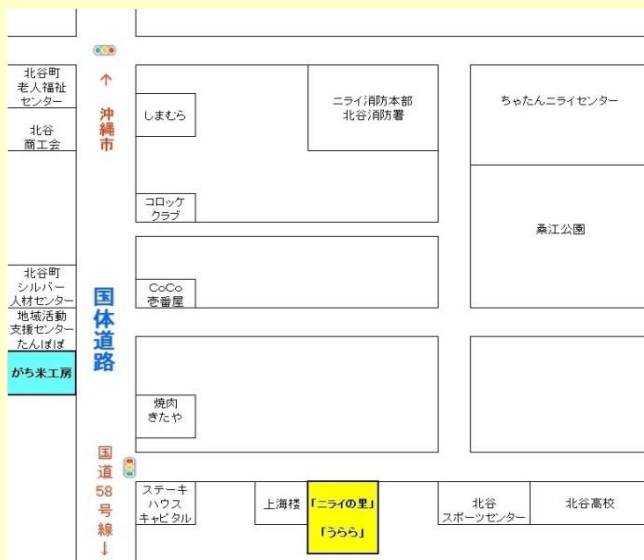

14:25 ~ つぼみ学童クラブ

11:20 ~ **餅つき大会**

14:40 ~ 空手演舞

12:00 ~ AYZZY(バンド)

14:50 ~ **流しそうめんタイム**

12:35 ~ 歌とダンス  
ニライの里利用者

15:10 ~ まっしーさんによるライブ

15:30 ~ コンバース・コンバース(ライブ)

## 駐車場について

北谷スポーツセンター  
ちやたんニライセンター

地域の団体様の御厚意で上記2カ所を借用しておりますが駐車場には限りがありますので、乗り合わせでの来場等ご協力をお願い致します。

ニライセンター⇒ニライの里  
ワンボックスでの巡回送迎もありますのでぜひご利用下さい。