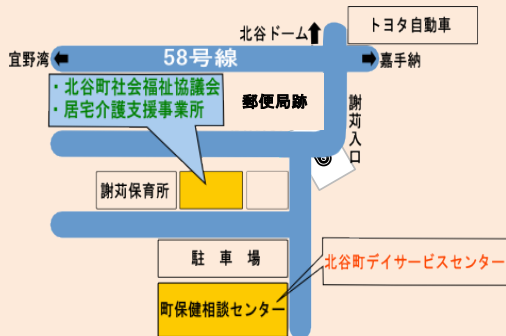

社会福祉法人
北谷町社会福祉協議会
北谷町字吉原26番地6
☎936-2940